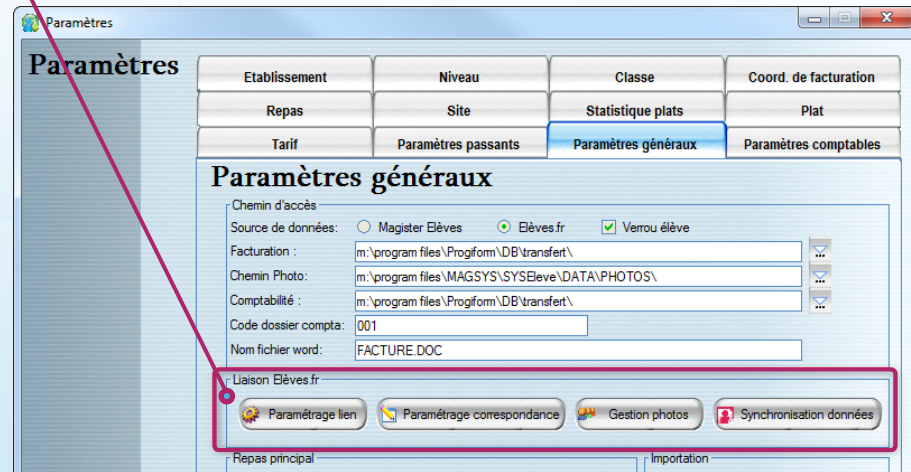

la-vie-scolaire

- Liaison Elèves.fr et Restauration -

Paramétrez le lien direct entre Elèves.fr et Restauration

➤ Accès : Magister Restauration > Paramètres > Paramètres généraux

1 | Cliquez sur l'onglet Paramètres généraux

2 | Modifiez la source de données par Elèves.fr

Le pavé « Liaisons Elèves.fr » apparaît

Configurez la « Liaisons Elèves.fr »

➤ Accès : Magister Restauration > Paramètres > Paramètres généraux > Liaison Elèves.fr

1 | Saisissez vos identifiants de connexion à la-vie-scolaire

Paramétrer le lien vers la-vie-scolaire

Lien vers la-vie-scolaire de votre établissement :

(merci de reporter les informations fournies par Axess Education)