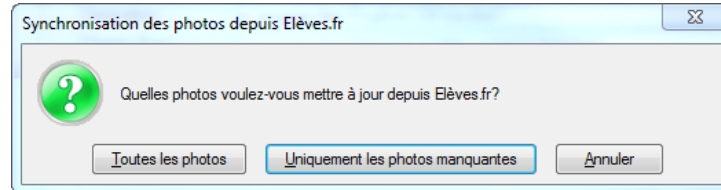

Elèves.fr

Etablissement :

Niveau :

Régime :

Nbrepas :

Champs libre :

Magister Restauration

Régime :

Statut :

Tarif :

Type passant :

Configurez la « Liaisons Elèves.fr »

4 | Récupérez les photos

5 | Finalisez la mise à jour

💡
Pour les profils « Administrateur », l'icône Elèves.fr est accessible depuis l'écran d'accueil pour la synchronisation.