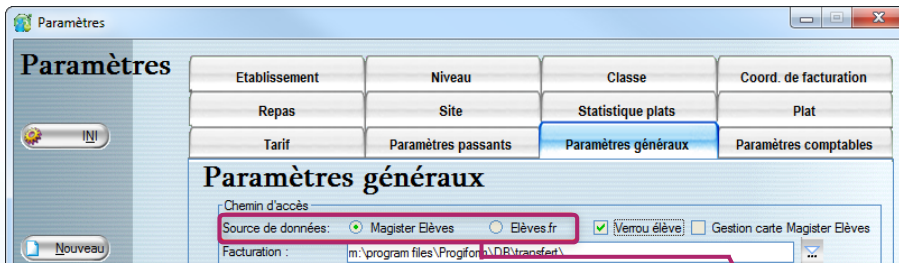

la-vie-scolaire

- Liaison Elèves.fr et Restauration -

Paramétrez le lien direct entre Elèves.fr et Restauration

➤ Accès : Magister Restauration > Paramètres > Paramètres généraux

1 | Cliquez sur l'onglet Paramètres généraux

2 | Modifiez la source de données par Elèves.fr

Le pavé « Liaisons Elèves.fr » apparaît

Configurez la « Liaisons Elèves.fr »

➤ Accès : Magister Restauration > Paramètres > Paramètres généraux > Liaison Elèves.fr